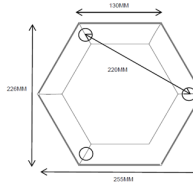

Садово-парковые светильники серии «Новара», черные

Feron

Материал: алюминий, стекло

40W
на патрон

E27

IP44

ГАРАНТИЯ
24
МЕСЯЦА
★ ★ ★

PL781 арт. 51838
LxWxH, мм
(190x170x300)

PL785 арт. 51839
LxWxH, мм
(170x170x1140)

PL786 арт. 51840
LxWxH, мм
(170x170x1050)

Схема основания
PL786:

Схема основания
PL788:

PL788 арт. 51841
LxWxH, мм
(430x590x2000)

Светильники «Новара» предназначены для декоративной подсветки садово-парковых зон. Дизайн выполнен с учетом европейских тенденций в освещении. Не подвержен коррозии, деформации под воздействием погодных условий.