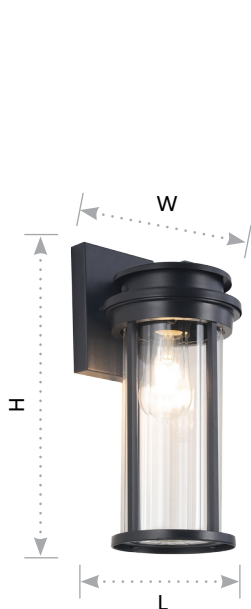

Садово-парковые светильники серии «Новара», черные

Feron

Материал: алюминий, стекло

40W
на патрон

E27

IP44

ГАРАНТИЯ
24
МЕСЯЦА
★ ★ ★

PL781 арт. 51838
LxWxH, мм
(190x170x300)

PL785 арт. 51839
LxWxH, мм
(170x170x1140)

PL786 арт. 51840
LxWxH, мм
(170x170x1050)

Схема основания
PL786:

Схема основания
PL788:

PL788 арт. 51841
LxWxH, мм
(430x590x2000)

Светильники «Новара» предназначены для декоративной подсветки садово-парковых зон. Дизайн выполнен с учетом европейских тенденций в освещении. Не подвержен коррозии, деформации под воздействием погодных условий.