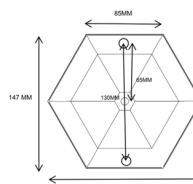

PL785 арт. 51839
LxWxH, мм
(170x170x1140)

PL786 арт. 51840
LxWxH, мм
(170x170x1050)

Схема основания
PL786:

Схема основания
PL788:

PL788 арт. 51841
LxWxH, мм
(430x590x2000)

Светильники «Новара» предназначены для декоративной подсветки садово-парковых зон. Дизайн выполнен с учетом европейских тенденций в освещении. Не подвержен коррозии, деформации под воздействием погодных условий.