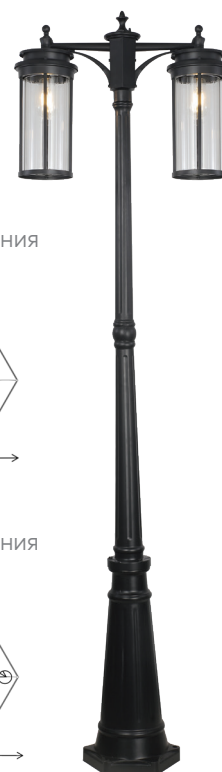

Садово-парковые светильники серии «Новара», черные

Feron

Материал: алюминий, стекло

40W
на патрон

E27

IP44

ГАРАНТИЯ
24
МЕСЯЦА
★ ★ ★

PL781 арт. 51838
LxWxH, мм
(190x170x300)

PL785 арт. 51839
LxWxH, мм
(170x170x1140)

PL786 арт. 51840
LxWxH, мм
(170x170x1050)

Схема основания
PL786:

Схема основания
PL788:

PL788 арт. 51841
LxWxH, мм
(430x590x2000)

Светильники «Новара» предназначены для декоративной подсветки садово-парковых зон. Дизайн выполнен с учетом европейских тенденций в освещении. Не подвержен коррозии, деформации под воздействием погодных условий.

Прозрачное стекло в металлическом корпусе плафона сочетают в себе стиль и качественное исполнение.

Feron.ru